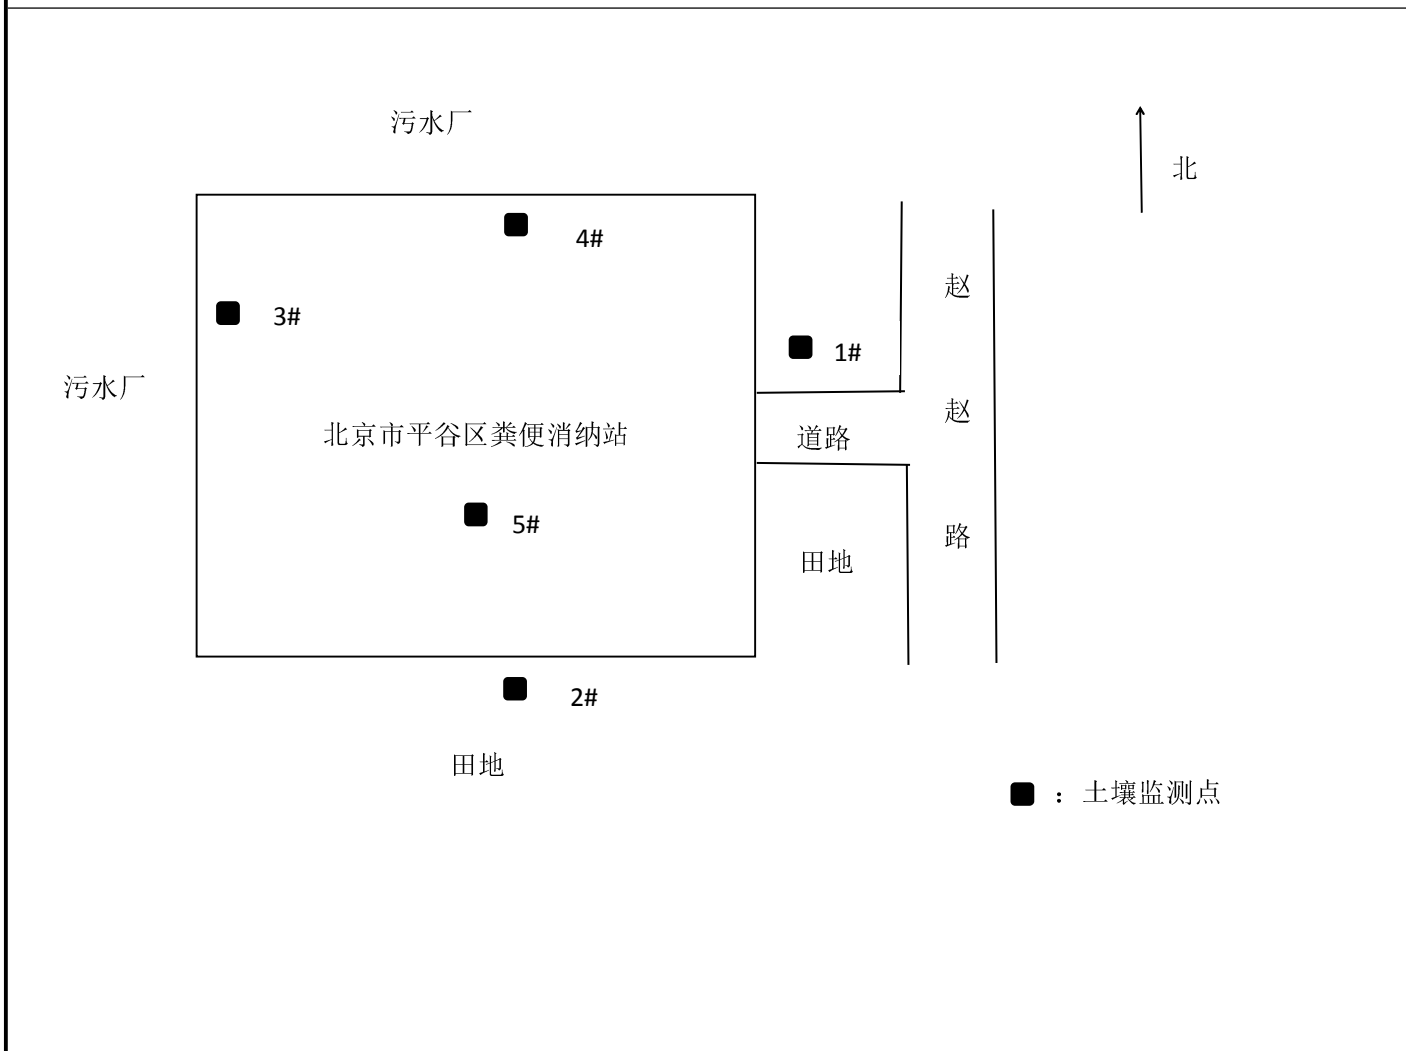

检测报告

报告编号:HJ2022HP0661

本报告正文第 3 页 共 3 页

报告说明

采样点位示意图

检测信息:

检测项目	检测依据	主要仪器设备/编号
铊、硒	《固体废物 金属元素的测定 电感耦合等离子体质谱法》HJ 766-2015	电感耦合等离子体质谱仪 (C-735)
锰、铜、砷、镉、锌、钼、铅、铬、钒、钴、镍、锑	《土壤和沉积物 12 种金属元素的测定 王水提取-电感耦合等离子体质谱法》HJ 803-2016	电感耦合等离子体质谱仪 (C-735)

检测地址: 北京市石景山区金顶北路 69 号

联系电话: 4000330789、010-88724984

*****结束*****